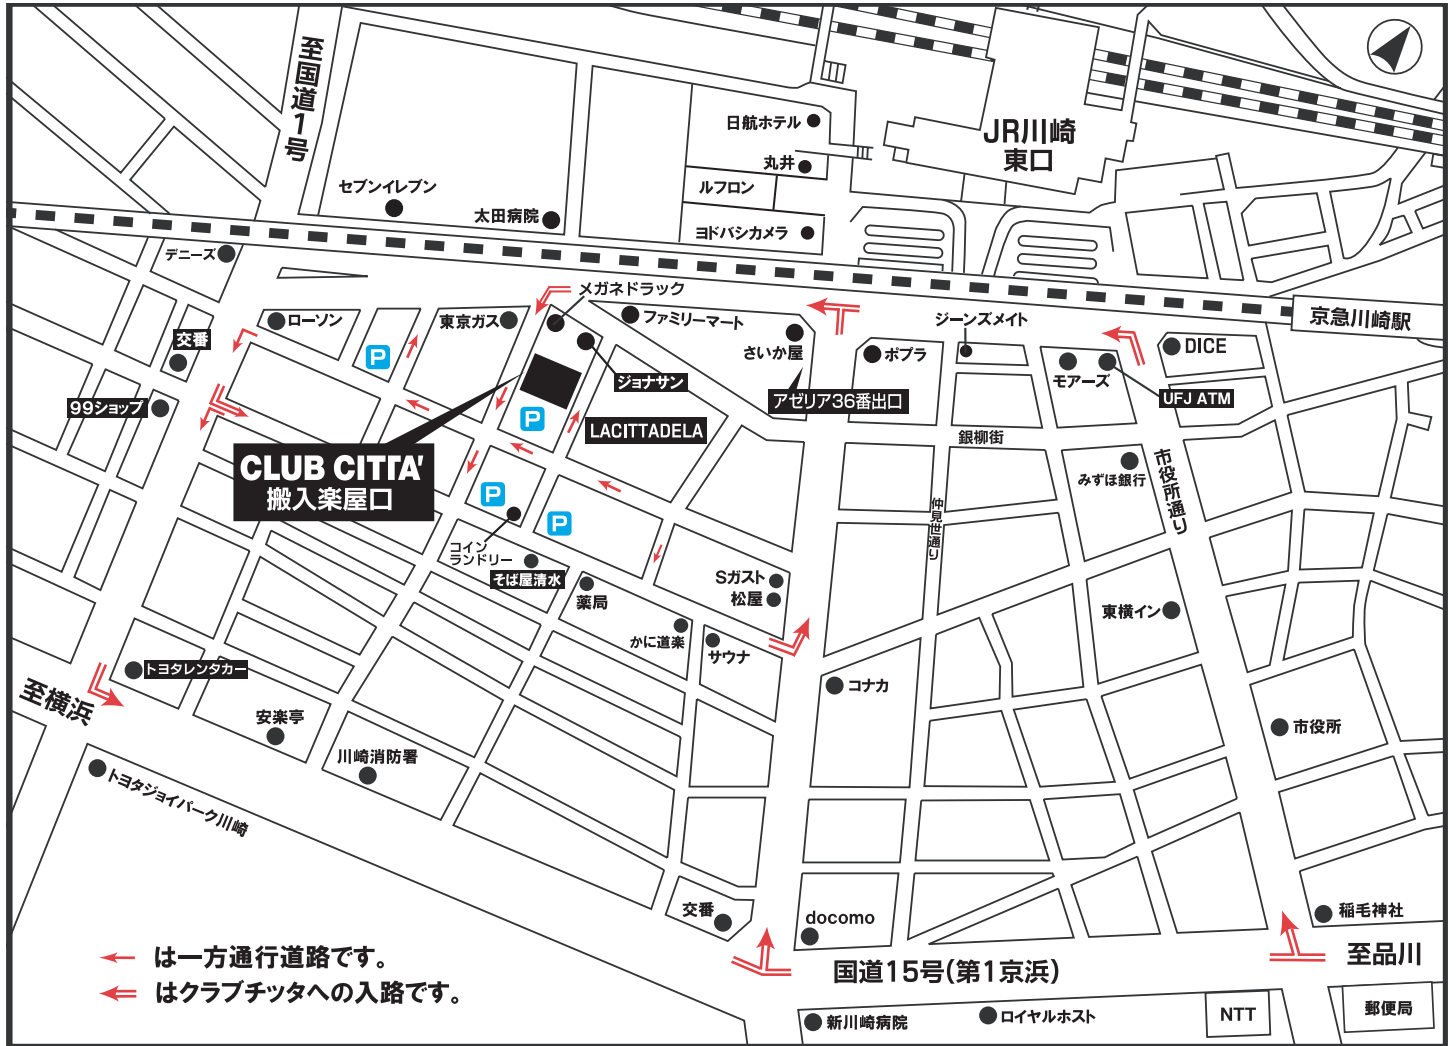

CLUB CITTA' 楽屋口案内地図

〒210-0023 神奈川県川崎市川崎区小川町5-7
 TEL:044-244-7888 FAX:044-211-8736

注) 搬入口・楽屋口側道路への進入は、さいか屋方向からの左折のみです。*デニーズ方向からの右折は道路交通法違反になります。

- 出演者用駐車スペースあり。
- 搬入口は1t車まで対応可。